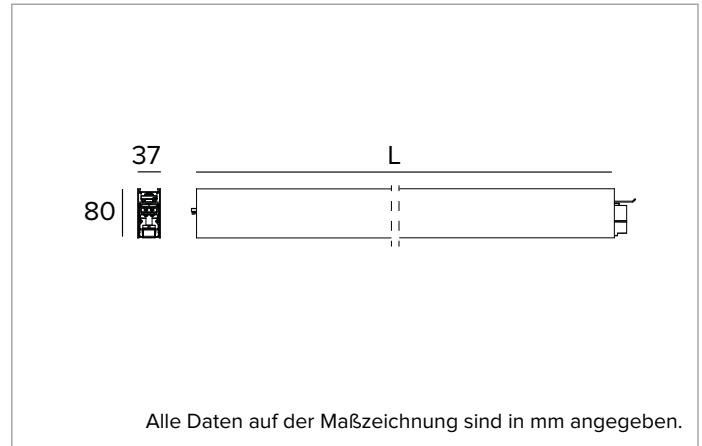

T003MY830D2DB | LOGICO EASY System 37 - UGR19

Lineare LED-Leuchte für Deckenanbau- oder Pendelmontage

	3000K	H(m)	D1(m)	D2(m)	E _{max} (lx)		
	Ra80		64°	63°			
	Fixture Power	23W	1	1.25	1.23	2010	
	Source Flux	2578lm	2	2.51	2.46	502	
	Fixture Flux	2578lm	3	3.76	3.70	223	
	Efficacy	112lm/W	4	5.02	4.93	126	
G0347	I _{max} =885cd/klm	I _{max}	2282cd	5	6.27	6.16	80

Abstrahlung: DIREKT

Optik: ZELLULÄRE

Optische Effizienz: 100%

Leuchten-Lichtstrom: 2578lm

Lichtausbeute: 112lm/W

Fotobiologische Sicherheit: Risikogruppe 0 (RG 0 = kein Risiko)

MECHANISCHE MERKMALE

Gehäuse aus lackiertem stranggepresstem Aluminium mit 37mm Breite. Obere Abdeckung aus schwarzem PVC.